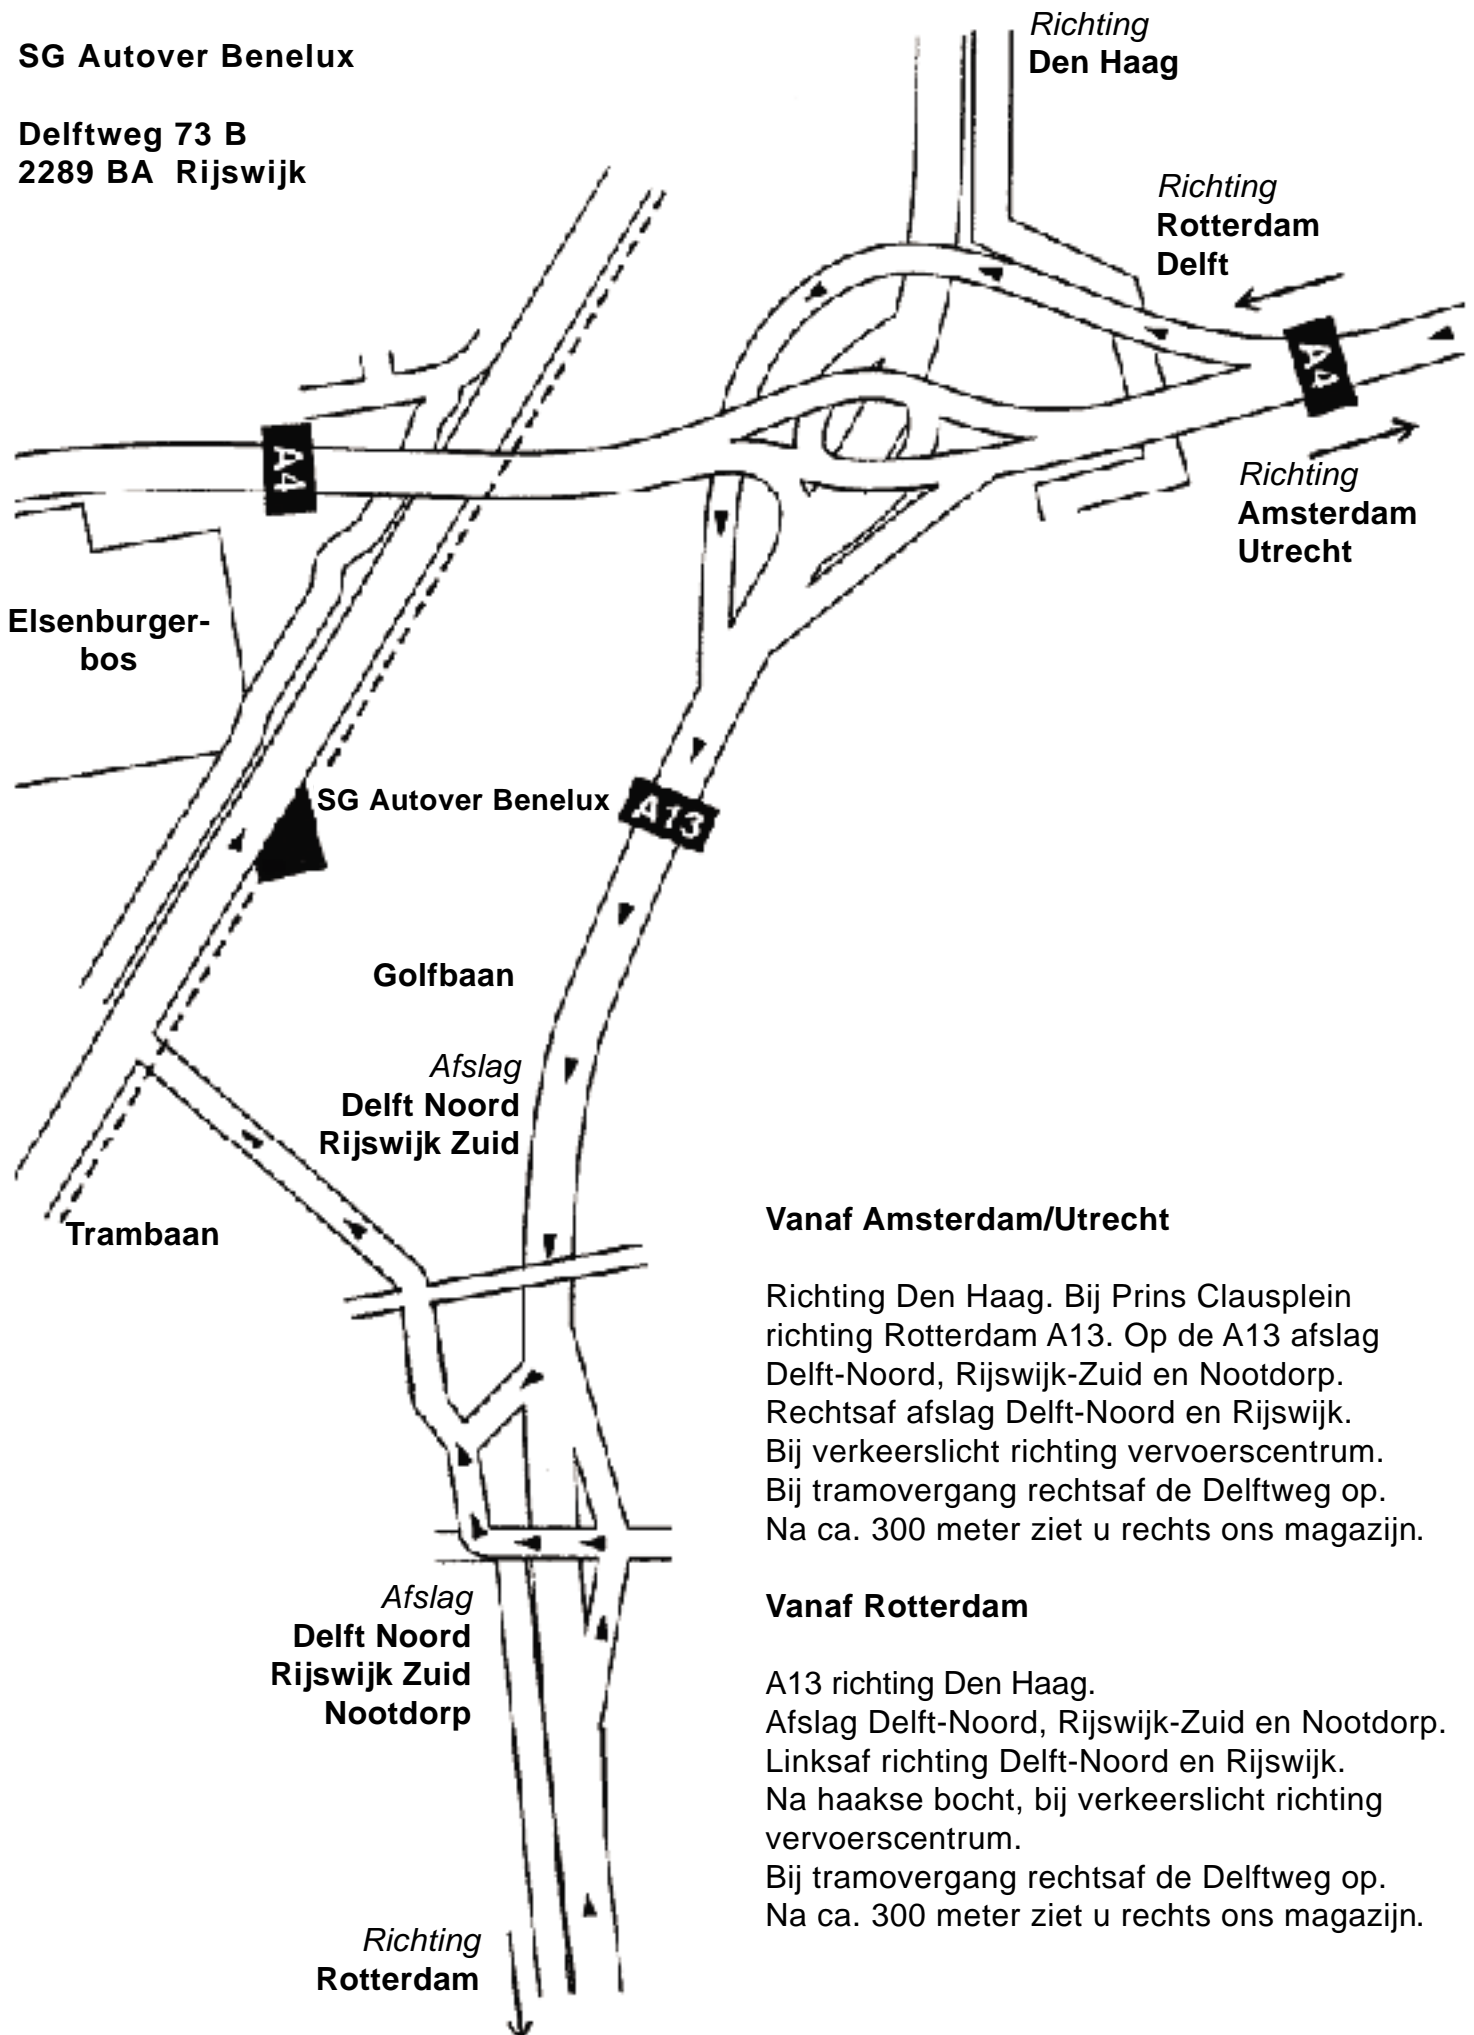

ROUTEBESCHRIJVING:

SG Autover Benelux

Delftweg 73 B
2289 BA Rijswijk

Vanaf Amsterdam/Utrecht

Richting Den Haag. Bij Prins Clausplein richting Rotterdam A13. Op de A13 afslag Delft-Noord, Rijswijk-Zuid en Nootdorp. Rechtsaf afslag Delft-Noord en Rijswijk. Bij verkeerslicht richting vervoerscentrum. Bij tramovergang rechtsaf de Delftweg op. Na ca. 300 meter ziet u rechts ons magazijn.

Vanaf Rotterdam

A13 richting Den Haag. Afslag Delft-Noord, Rijswijk-Zuid en Nootdorp. Linksaf richting Delft-Noord en Rijswijk. Na haakse bocht, bij verkeerslicht richting vervoerscentrum. Bij tramovergang rechtsaf de Delftweg op. Na ca. 300 meter ziet u rechts ons magazijn.